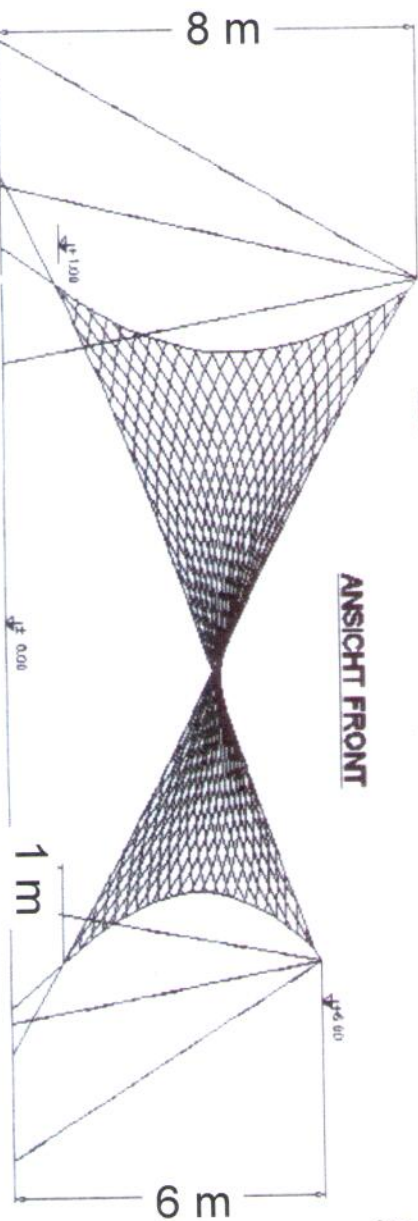

GRUNDRISS

ANSICHT FRONT

PERSPEKTIVE

SONNENSEGEL

Vermietung ganze Schweiz!

Kontaktadresse:

Michael Schilt
3550 Langnau i.E
Tel 034 402 15 31
michael.schilt@gmx.ch

in Zusammenarbeit mit der Paul Reber AG