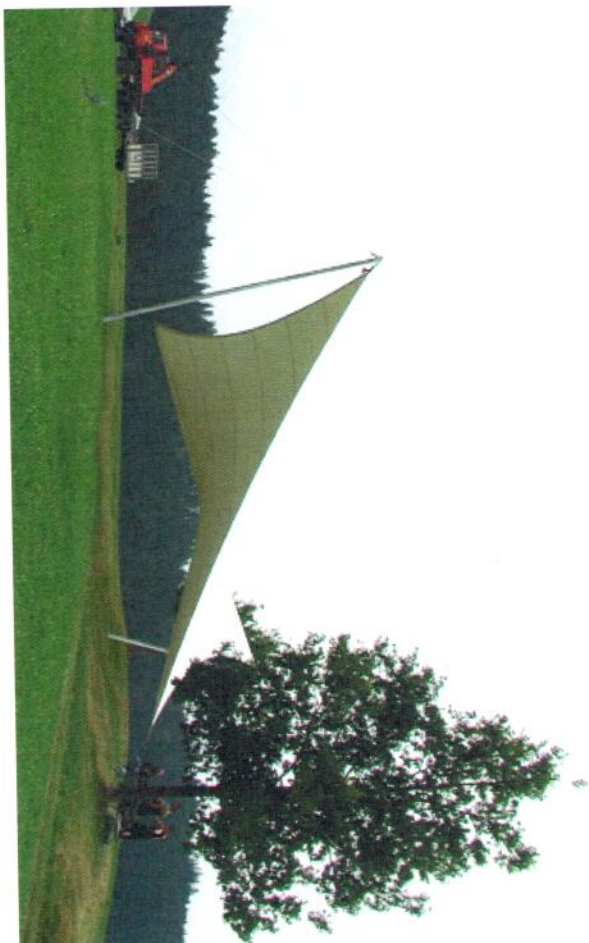

GRUNDRISS

ANSICHT FRONT

PERSPEKTIVE

SONNENSEGEL

Vermietung ganze Schweiz!

Kontaktadresse:

Michael Schilt
3550 Langnau i.E
Tel 034 402 15 31
michael.schilt@gmx.ch

in Zusammenarbeit mit der Paul Reber AG