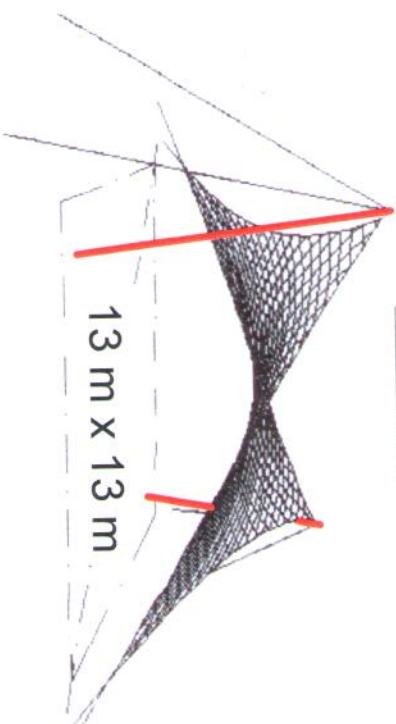

GRUNDRISS

ANSICHT FRONT

PERSPEKTIVE

SONNENSEGEL

Vermietung ganze Schweiz!

Kontaktadresse:

Michael Schilt
3550 Langnau i.E
Tel 034 402 15 31
michael.schilt@gmx.ch

in Zusammenarbeit mit der Paul Reber AG