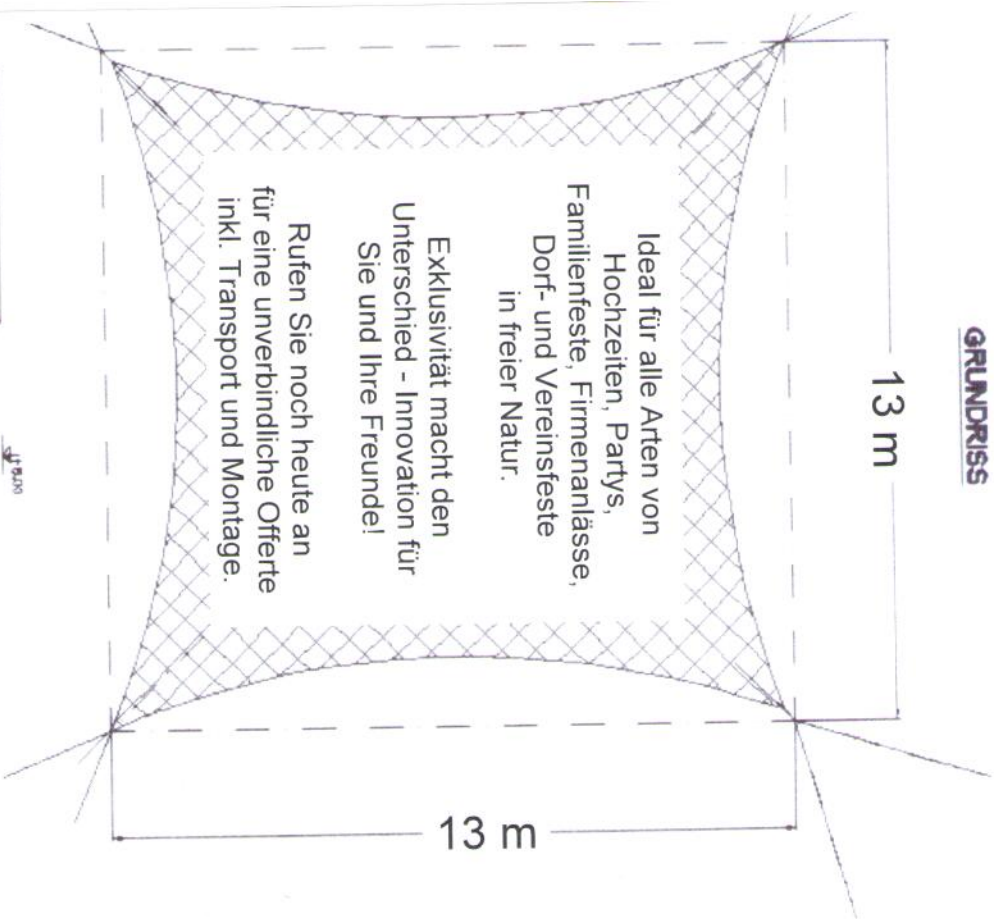

GRUNDRISS

ANSICHT FRONT

PERSPEKTIVE

SONNENSEGEL

Vermietung ganze Schweiz!

Kontaktadresse:

Michael Schilt
3550 Langnau i.E
Tel 034 402 15 31
michael.schilt@gmx.ch

in Zusammenarbeit mit der Paul Reber AG